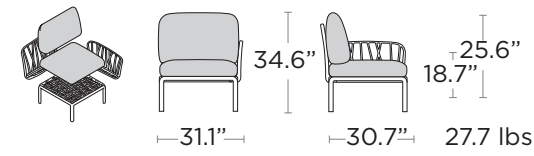

CUSHIONS GRIGIO

FRAME BIANCO.00

FRAME ANTRACITE.02

LOUNGE SEATING

2 ARM CHAIR
40371 + COLOR CODE
LIST:\$860 EA.
SELL:\$560 EA.

END MODULE L or R
40372 + COLOR CODE
LIST:\$790 EA.
SELL:\$515 EA.

ARMLESS MODULE
40373 + COLOR CODE
LIST:\$730 EA.
SELL:\$475 EA.