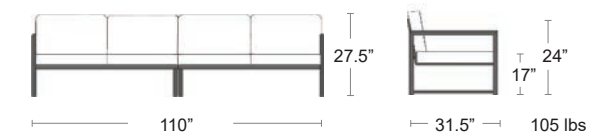

LONG SOFA
URBAN LONG
LIST:$5050 EA.
SELL:$3300 EA.