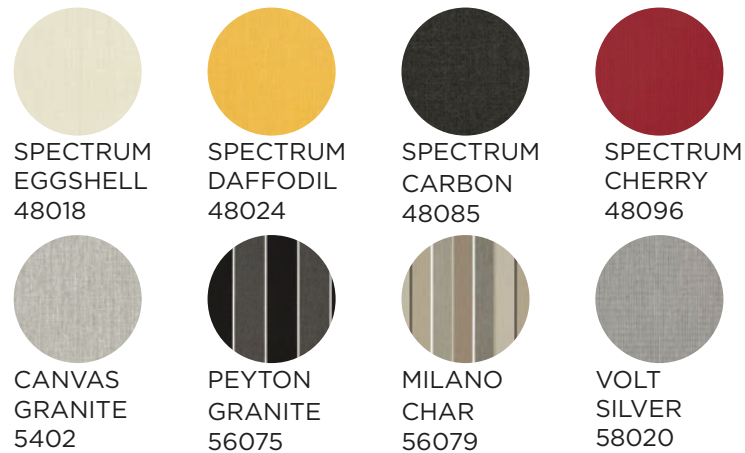

Table Bases

					
ANTRACITE 52	WHITE 53	SILVER 54	TORTORA 59	TABACCO 67	AGAVE 53466

Folio Cushions

			
ROSA QUARZO 36300.01.066	ARCTIC 36300.01.161	FELCE 36300.01.162	LINO 36300.01.152

Sling Fabric - Atlantico

					
ANTRACITE 057	CELESTE 075	AGAVE 101	DESERTO 103	TORTORA 101	BIANCO 107

Sling Fabric - Alfa/Omega

			
BLU 112	ANTRACITE 116	CAFFE 117	TORTORA 124

SWATCHES

Cushions and Toss Pillows

Lounge Cushions

Table top Finishes