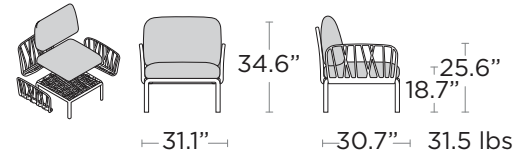

CUSHIONS GRIGIO

FRAME BIANCO.00

FRAME ANTRACITE.02

LOUNGE SEATING

2 ARM CHAIR
40371 + COLOR CODE
LIST:\$860 EA.
SELL:\$560 EA.

END MODULE L or R
40372 + COLOR CODE
LIST:\$790 EA.
SELL:\$515 EA.

ARMLESS MODULE
40373 + COLOR CODE
LIST:\$730 EA.
SELL:\$475 EA.