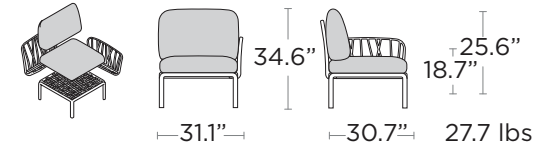

CUSHIONS GRIGIO

FRAME BIANCO.00

FRAME ANTRACITE.02

LOUNGE SEATING

2 ARM CHAIR
40371 + COLOR CODE
LIST:\$860 EA.
SELL:\$560 EA.

END MODULE L or R
40372 + COLOR CODE
LIST:\$790 EA.
SELL:\$515 EA.

ARMLESS MODULE
40373 + COLOR CODE
LIST:\$730 EA.
SELL:\$475 EA.