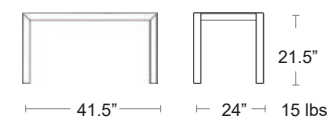

COFFE TABLE
SKY-4222C

LIST:\$840 EA.
SELL:\$550 EA.

SIDE TABLE
SKY-22SQ

LIST:\$740 EA.
SELL:\$480 EA.

City View Collection

Powder coated, welded Aluminum frame,

CONSOLE TABLE
CITY-2050T

LIST:\$800 EA.
SELL:\$520 EA.