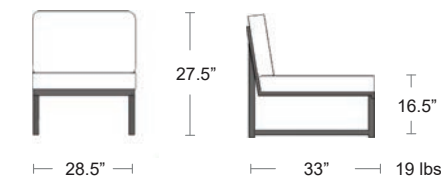

RIGHT MODULE
URBAN 02R
LEFT MODULE
URBAN 02L
LIST:\$2530 EA.
SELL:\$1650 EA.

CORNER
URBAN-00C
LIST:\$1670 EA.
SELL:\$1090 EA.

ARMLESS
URBAN-00A
LIST:\$1400 EA.
SELL:\$910 EA.

LOUNGE SEATING

VENUS DOLPHIN

City View Deep Seating Collection