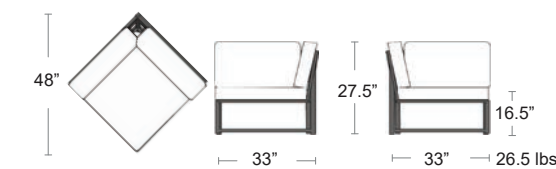

RIGHT MODULE
URBAN 02R
LEFT MODULE
URBAN 02L
LIST:\$2530 EA.
SELL:\$1650 EA.

CORNER
URBAN-00C
LIST:\$1670 EA.
SELL:\$1090 EA.

ARMLESS
URBAN-00A
LIST:\$1400 EA.
SELL:\$910 EA.

LOUNGE SEATING

VENUS DOLPHIN

City View Deep Seating Collection