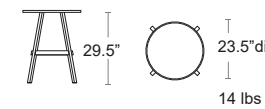

TERRA
44

BASALTO
.27

CACTUS
.25

GESSO
.29