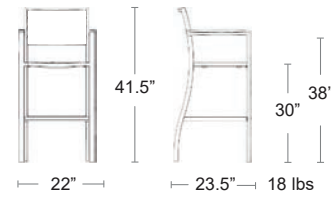

SILVER / GRAPHITE
COLOR CODE -SW-BS

Marco Sling - Arm

516B + COLOR CODE

LIST: \$440 EA.
SELL: \$290 EA.

Marco Sling - Armless

517B+ COLOR CODE

LIST: \$360 EA.
SELL: \$235 EA.

Marco Wicker - Arm