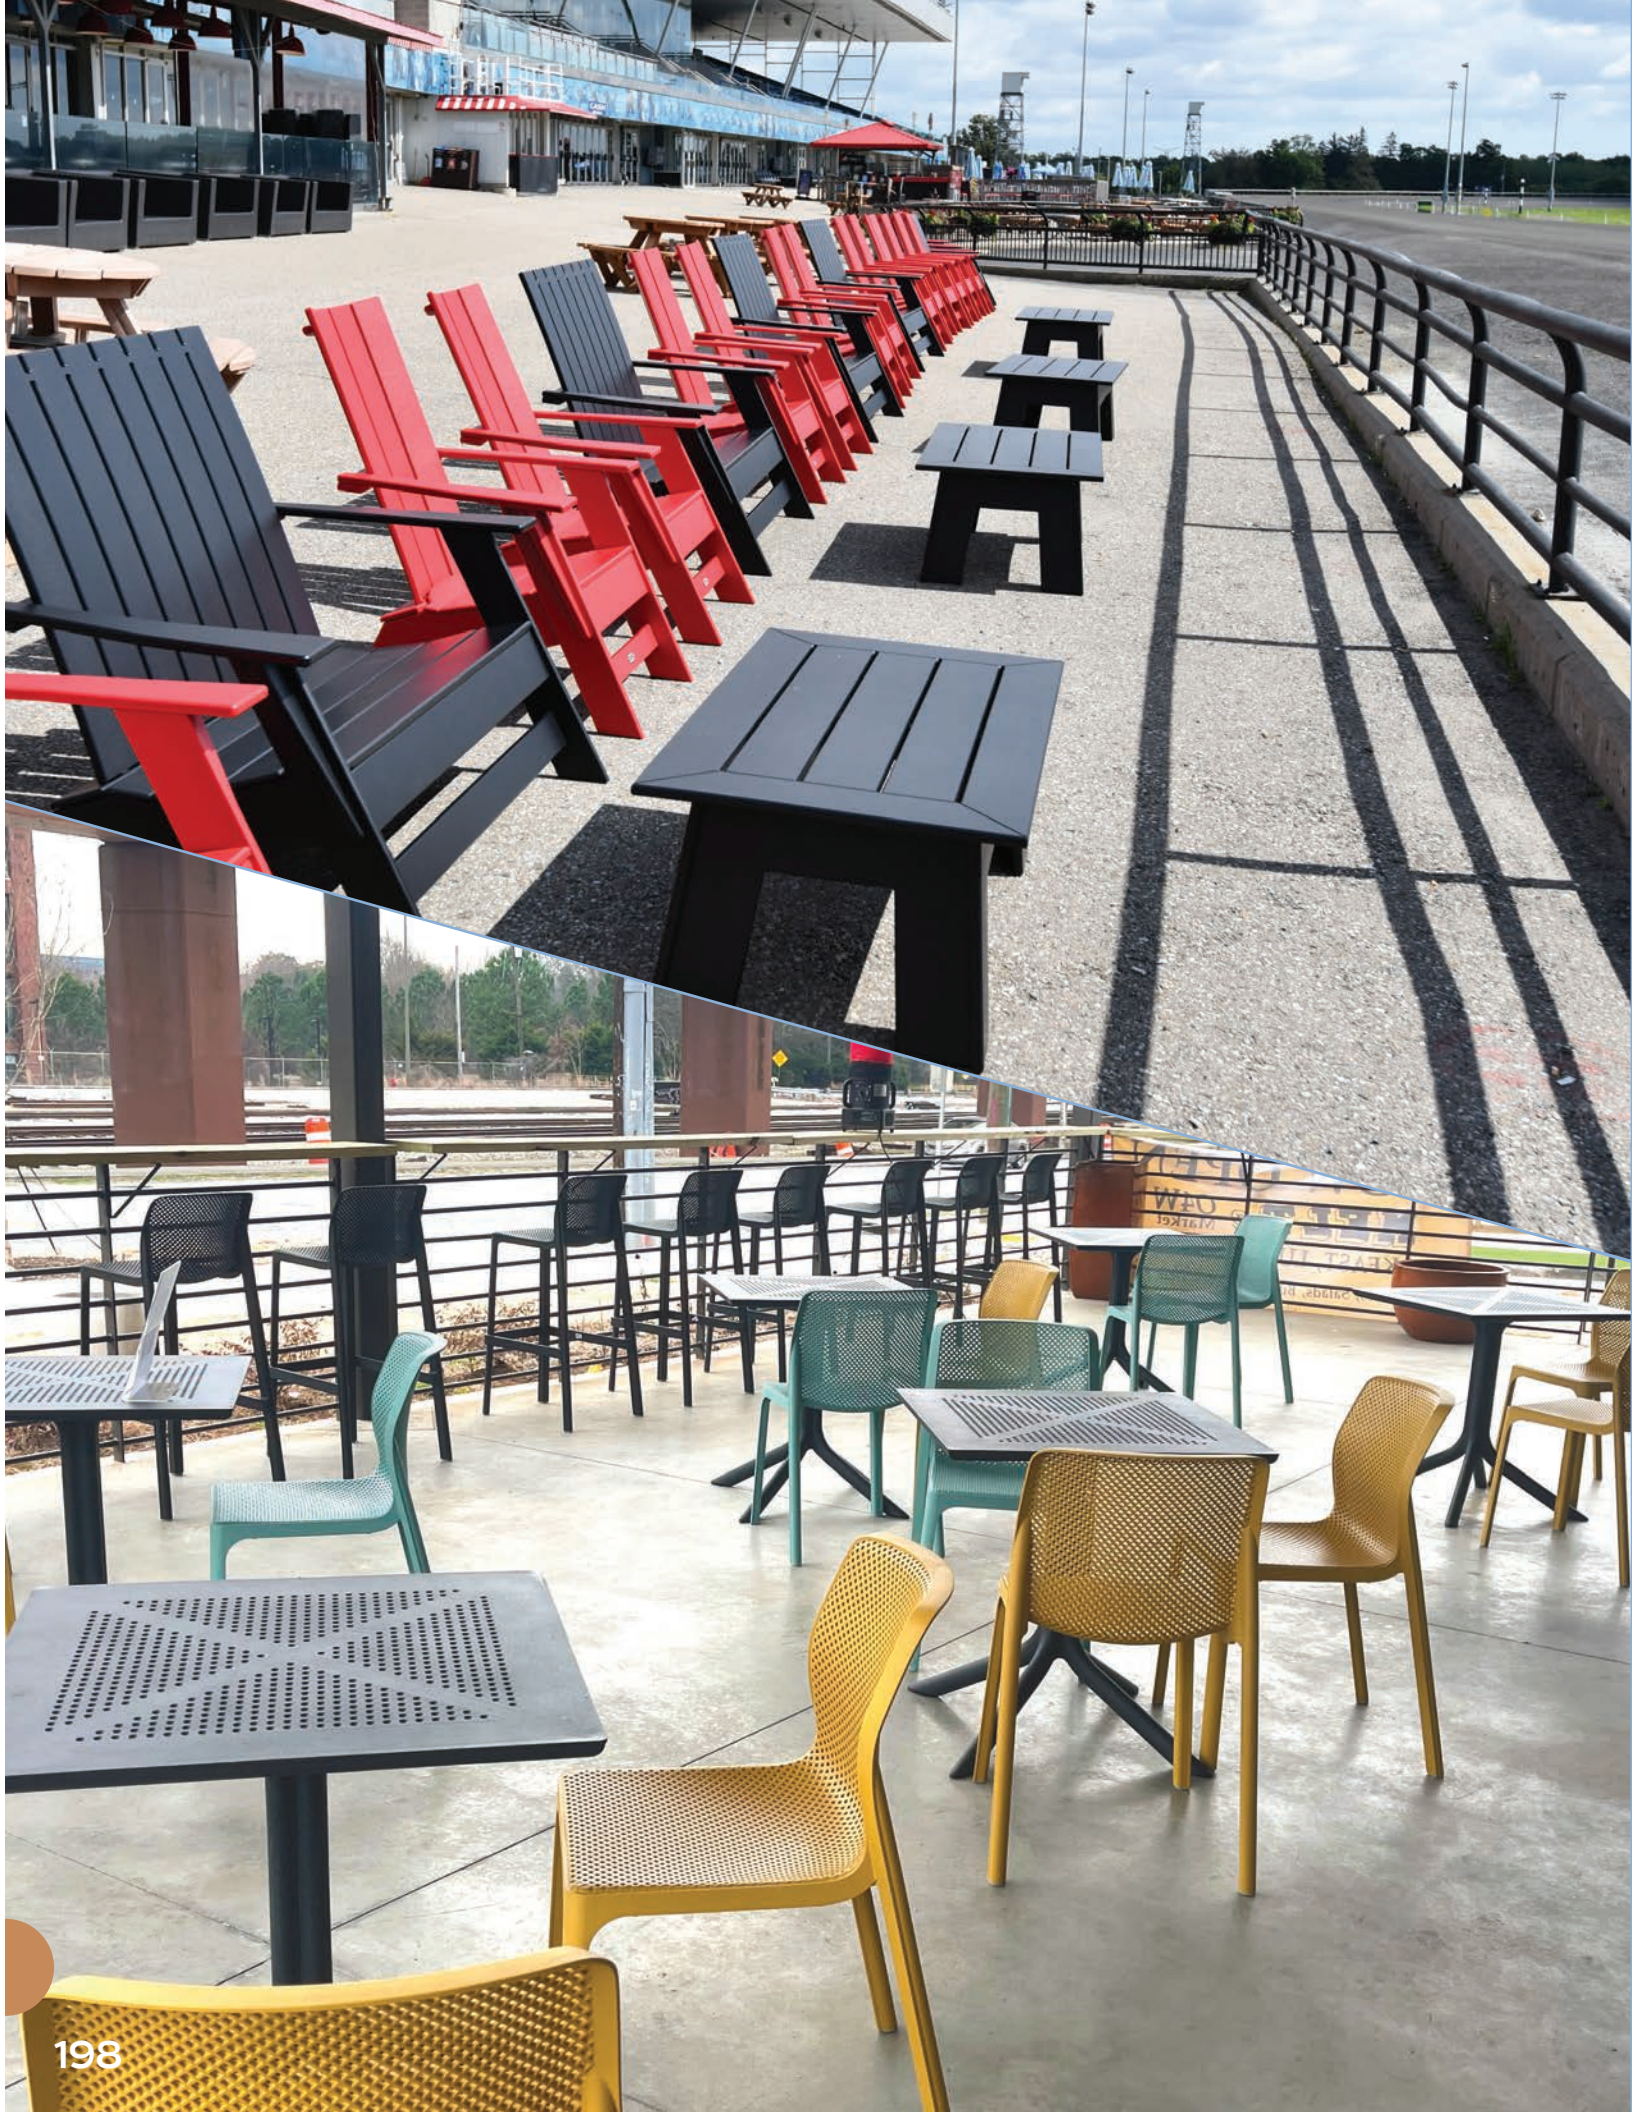

SWATCHES

NARDI
YOUR OUTDOOR LIVING

Resin Finishes

BIANCO .00	ANTRACITE. .02	GRIGIO .03	SALICE .04	ROSSO .07	ROSA BOUQUET .08	TORTORA .10
CAPPUCINO .14	MENTA .15	AGAVE .16	PERA .18	MARSALA .21	CELESTE .39	OTTANIO .49
TABACCO .53	SENAPE .56	CORALLO. 75	BASALTO .27 regeneration	CACTUS .25 regeneration	GIACCA .29 regeneration	TERRA .44 regeneration

Table Bases

ANTRACITE 52	WHITE 53	SILVER 54	TORTORA 59	TABACCO 67	AGAVE 53466

Folio Cushions

ROSA QUARZO 36300.01.066	ARCTIC 36300.01.161	FELCE 36300.01.162	LINO 36300.01.152

Sling Fabric - Atlantico

ANTRACITE 057	CELESTE 075	AGAVE 101	DESERTO 103	TORTORA 101	BIANCO 107

Sling Fabric - Alfa/Omega

BLU 112	ANTRACITE 116	CAFFE 117	TORTORA 124