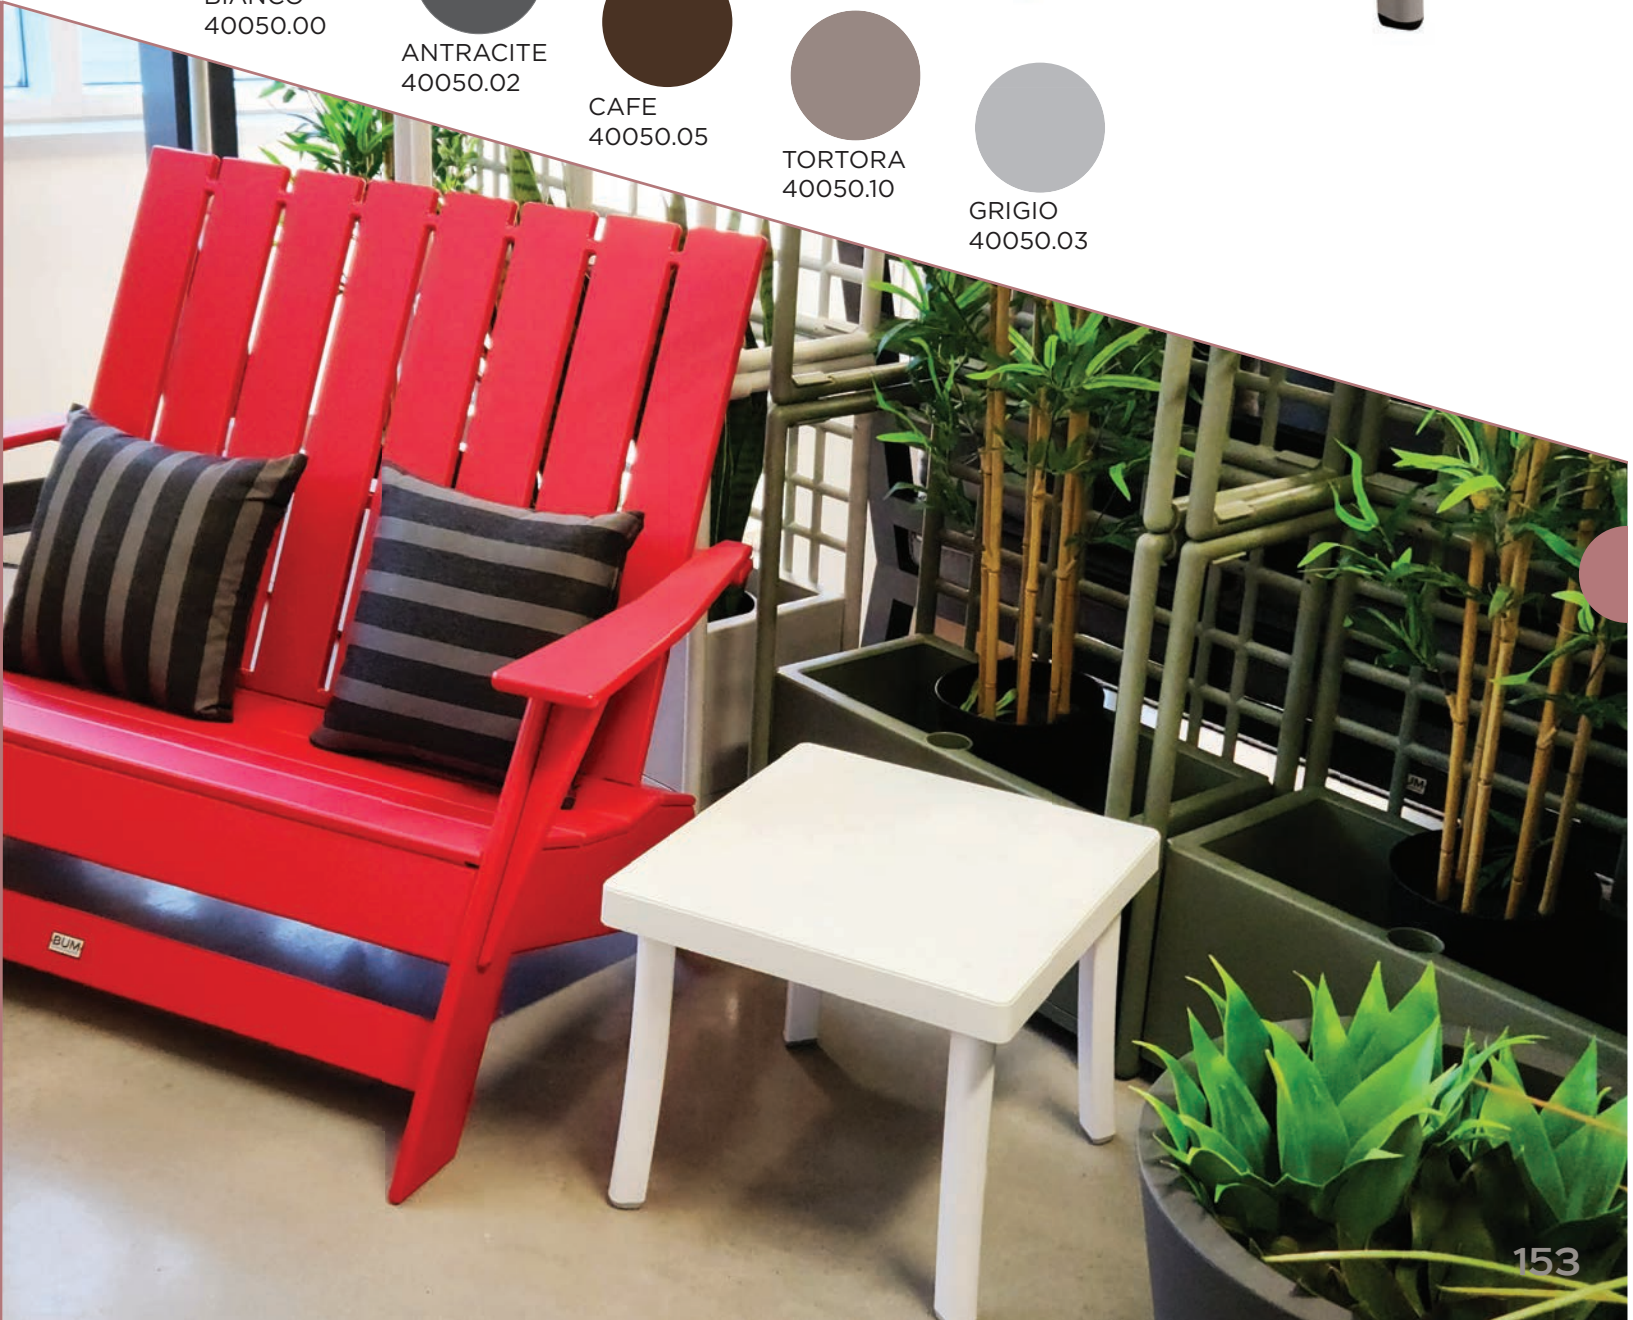

-  BIANCO 40048.00
-  ANTRACITE 40048.02
-  TORTORA 40048.10

LOUNGE TABLES

Rodi

Resin Table, UV protected

LIST: \$60 EA. SELL: **\$40 EA.**

-  BIANCO 40050.00
-  ANTRACITE 40050.02
-  CAFE 40050.05
-  TORTORA 40050.10
-  GRIGIO 40050.03