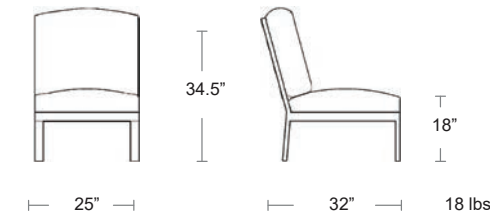

SLIPPER
CITY-00A
LIST:$1140 EA.
SELL:**$740 EA.**