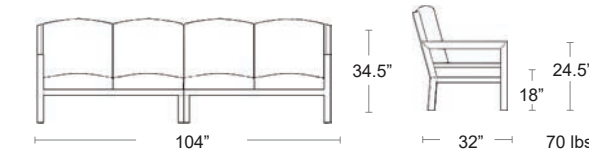

LOUNGE SEATING

SOFA
CITY-581
LIST:\$3200 EA.
SELL:**\$2080 EA.**

LOVE SEAT
CITY-582
LIST:\$2240 EA.
SELL:**\$1460 EA.**

CLUB CHAIR
CITY-583
LIST:\$1450 EA.
SELL:**\$945 EA.**

City View Modular Collection

LONG SOFA
CITY-02R-02L
LIST:\$4200 EA.
SELL:**\$2730 EA.**