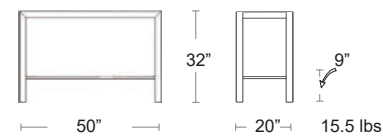

COFFE TABLE
SKY-4222C

LIST:\$840 EA.
SELL:\$550 EA.

SIDE TABLE
SKY-22SQ

LIST:\$740 EA.
SELL:\$480 EA.

City View Collection

Powder coated, welded Aluminum frame,

CONSOLE TABLE
CITY-2050T

LIST:\$800 EA.
SELL:\$520 EA.