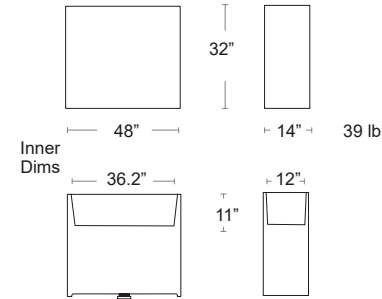

Lluna 110

LIST: \$1360 EA.
SELL: \$885 EA.

ANTRACITE
LLUNA 110-ANT

Lluna Nova

LIST: \$1170 EA.
SELL: \$760 EA.

ANTRACITE
LLUNA NOVA-ANT

PLANTERS

Wall High