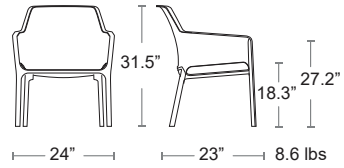

LIST: \$190 EA. **SELL: \$125 EA.**

-  ANTRACITE
40326.02
-  BIANCO
40326.00
-  CORALLO
40326.75
-  SALICE
40326.04
-  SENAPE
40326.56
-  TORTORA
40326.10

Also available Side Chair, Bar/Counter Stool, & Lounge