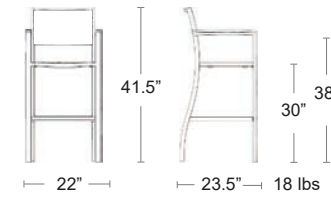

Marco Wicker - Armless

517B + COLOR CODE

LIST: $360 EA.
SELL: $235 EA.