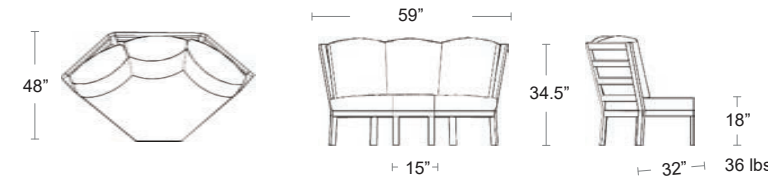

CORNER
CITY-00C
LIST:$2220 EA.
SELL:**$1430 EA.**