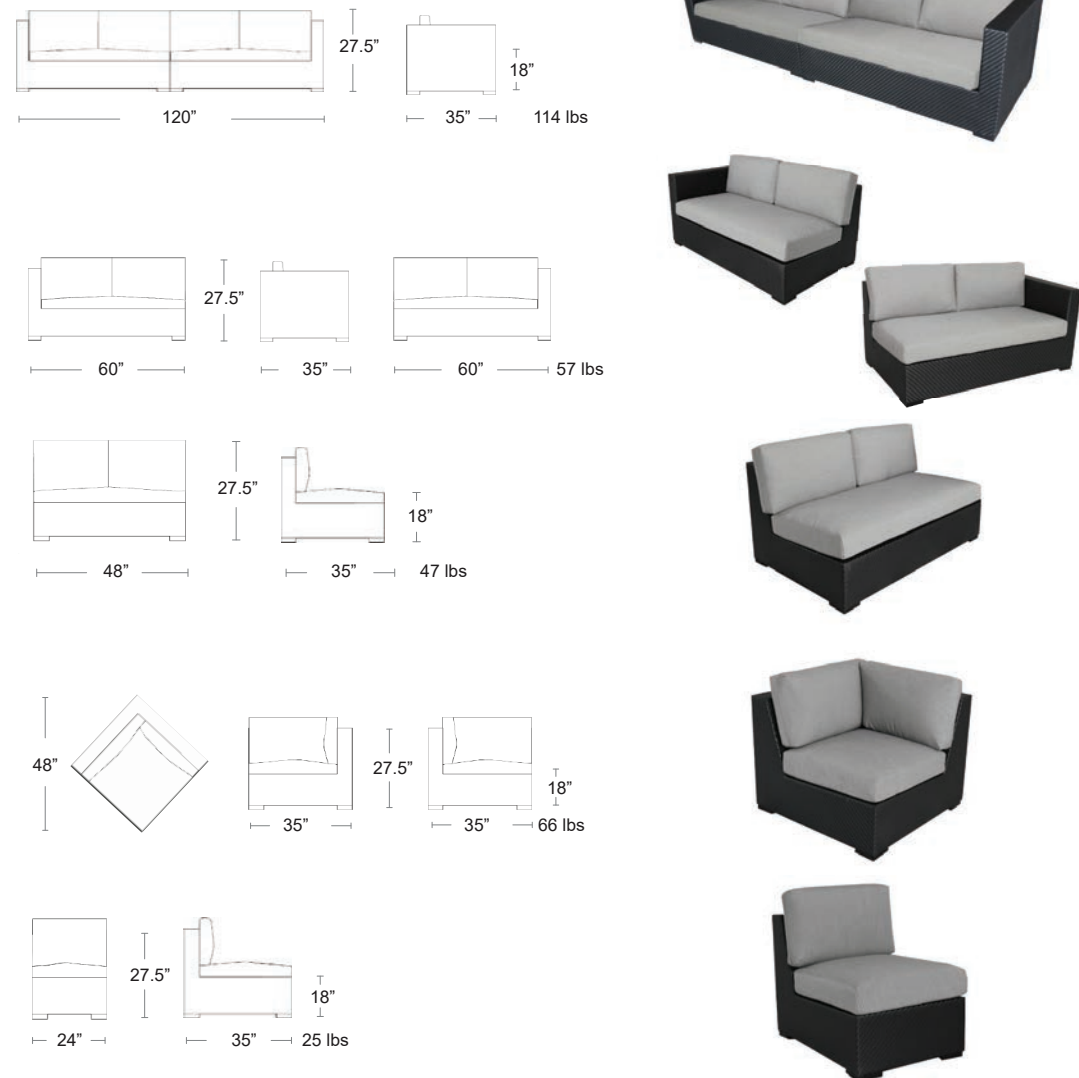

SKY BOX
SKY-BOX 2.0
LIST:$2880 EA.
SELL:$1875 EA.

SOFA
SKY-581
LIST:$3500 EA.
SELL:$2275 EA.

LOVE SEAT
SKY-582
LIST:$2500 EA.
SELL:$1625 EA.

CLUB CHAIR
SKY-583
LIST:$1710 EA.
SELL:$1110 EA.

LONG SOFA
SKY LONG
LIST:$5100 EA.
SELL:$3315 EA.

RIGHT & LEFT
SKY-02R-02L-14
LIST:$2550 EA.
SELL:$1660 EA.

DOUBLE ARMLESS
SKY-02A
LIST:$2400 EA.
SELL:$1560 EA.

CORNER
SKY-00C
LIST:$1680 EA.
SELL:$1100 EA.

SLIPPER
SKY-00A
LIST:$1360 EA.
SELL:$885 EA.