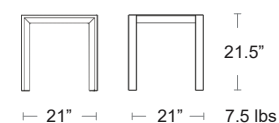

SIDE TABLE
CITY-20SQ