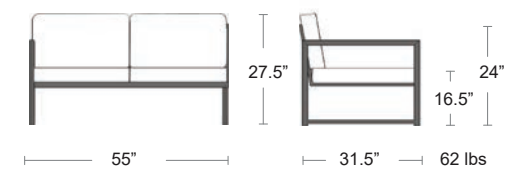

RIGHT MODULE
URBAN 02R
LEFT MODULE
URBAN 02L
LIST:\$2530 EA.
SELL:\$1650 EA.

CORNER
URBAN-00C
LIST:\$1670 EA.
SELL:\$1090 EA.

ARMLESS
URBAN-00A
LIST:\$1400 EA.
SELL:\$910 EA.

LOUNGE SEATING

VENUS DOLPHIN

City View Deep Seating Collection