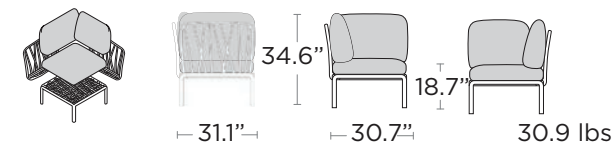

CUSHIONS GRIGIO

FRAME BIANCO.00

FRAME ANTRACITE.02

LOUNGE SEATING

2 ARM CHAIR
40371 + COLOR CODE
LIST:\$860 EA.
SELL:\$560 EA.

END MODULE L or R
40372 + COLOR CODE
LIST:\$790 EA.
SELL:\$515 EA.

ARMLESS MODULE
40373 + COLOR CODE
LIST:\$730 EA.
SELL:\$475 EA.