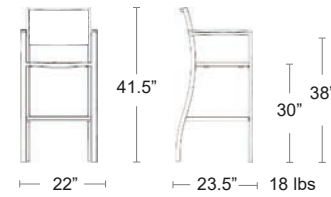

Marco Wicker - Arm

516B + COLOR CODE